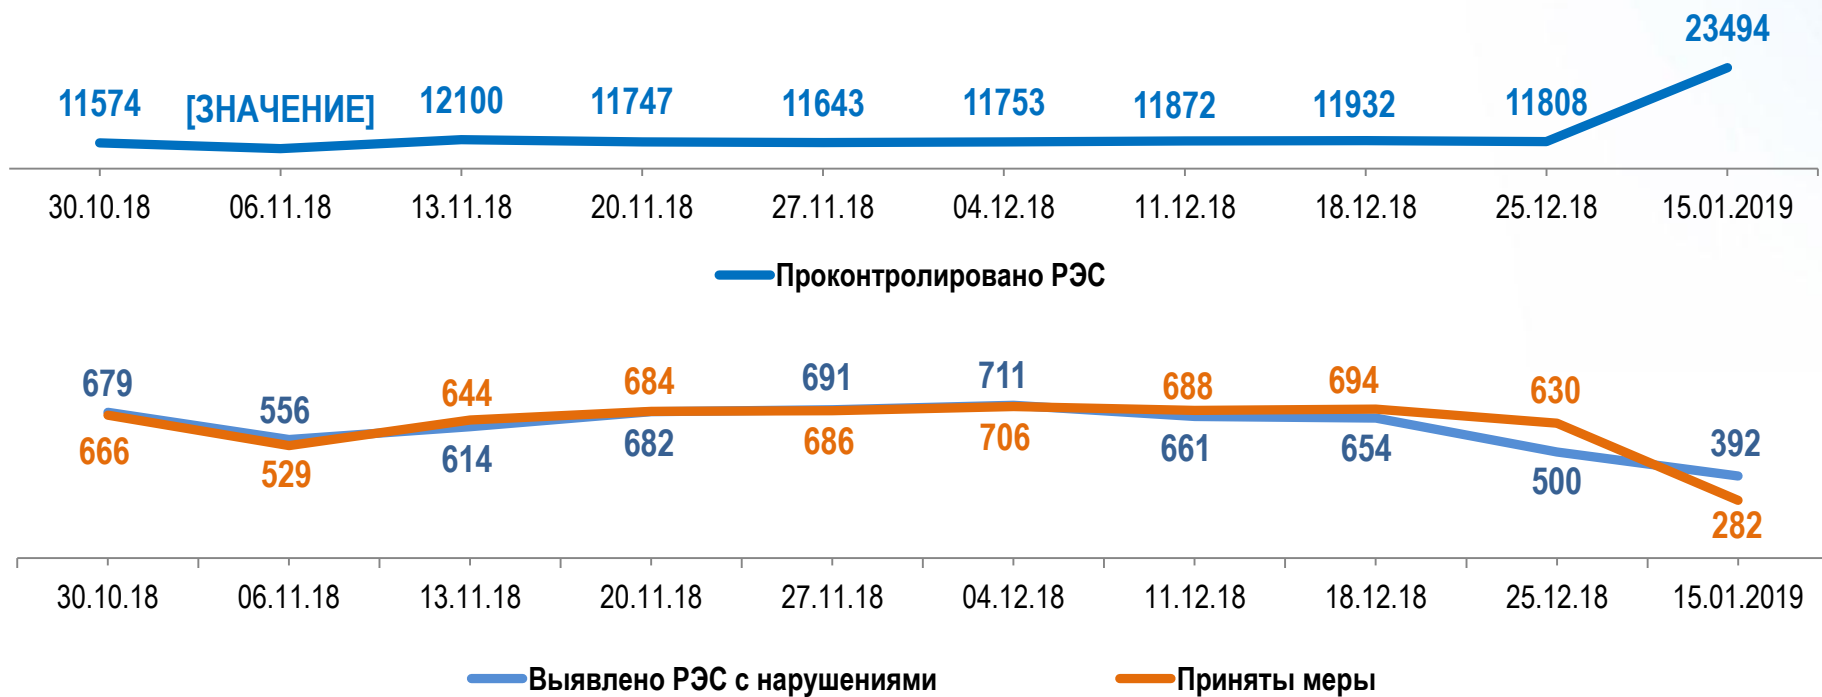

# ДИНАМИКА РЕЗУЛЬТАТОВ РАДИОКОНТРОЛЯ И ПРИНЯТЫХ МЕР ТЕРРИТОРИАЛЬНЫМИ ОРГАНАМИ РОСКОМНАДЗОРА ПО СОСТОЯНИЮ НА 15.01.2019

1

	ЦФО	СЗФО	ЮФО	СКФО	КРЫМ	ПФО	УФО	СФО	ДФО	Итого
Охвачено радиоконтролем РЭС	3262	5121	1292	546	534	1782	2234	1019	1375	17165
Выявлены РЭС с нарушениями	64	59	43	27	11	53	61	18	56	392
Приняты меры	42	37	35	17	11	33	43	16	48	282 (71,9%)

# РАСПРЕДЕЛЕНИЕ ВЫЯВЛЕННЫХ НЕ РАЗРЕШЕННЫХ ДЛЯ ИСПОЛЬЗОВАНИЯ РЭС МЕЖДУ ОПЕРАТОРАМИ СВЯЗИ ПО СОСТОЯНИЮ НА 15.01.2019

### ДИНАМИКА

КОЛИЧЕСТВА ВЫЯВЛЕННЫХ НЕ РАЗРЕШЕННЫХ ДЛЯ ИСПОЛЬЗОВАНИЯ РЭС ОСНОВНЫХ ОПЕРАТОРОВ СВЯЗИ