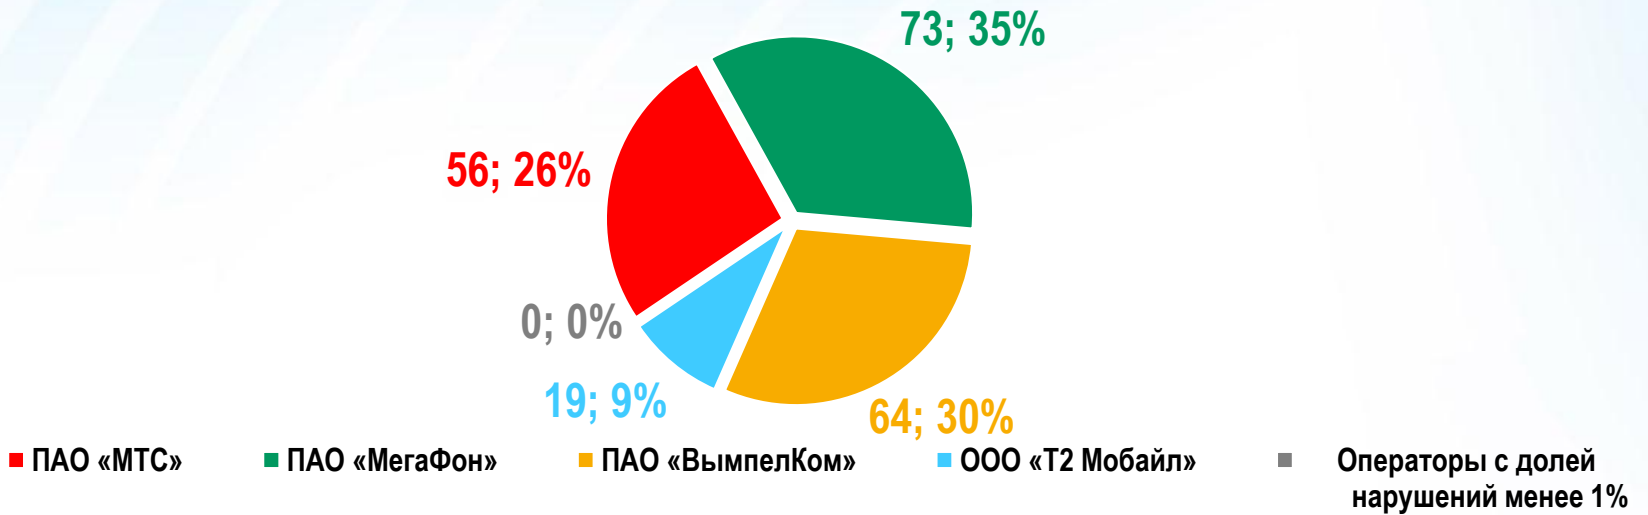

# ДИНАМИКА РЕЗУЛЬТАТОВ РАДИОКОНТРОЛЯ И ПРИНЯТЫХ МЕР ТЕРРИТОРИАЛЬНЫМИ ОРГАНАМИ РОСКОМНАДЗОРА ПО СОСТОЯНИЮ НА 15.01.2019

1

	ЦФО	СЗФО	ЮФО	СКФО	КРЫМ	ПФО	УФО	СФО	ДФО	Итого
Охвачено радиоконтролем РЭС	3262	5121	1292	546	534	1782	2234	1019	1375	17165
Выявлены РЭС с нарушениями	64	59	43	27	11	53	61	18	56	392
Приняты меры	42	37	35	17	11	33	43	16	48	282 (71,9%)

# РАСПРЕДЕЛЕНИЕ ВЫЯВЛЕННЫХ НЕ РАЗРЕШЕННЫХ ДЛЯ ИСПОЛЬЗОВАНИЯ РЭС МЕЖДУ ОПЕРАТОРАМИ СВЯЗИ ПО СОСТОЯНИЮ НА 15.01.2019